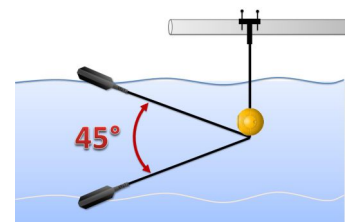

Spina intermedia Schuko¹
Schuko piggyback plug¹
Enchufe Schuko intermedio¹
Fiche intermédiaire Schuko¹
Schuko-zwischenstecker¹
Промежуточная розетка Schuko¹