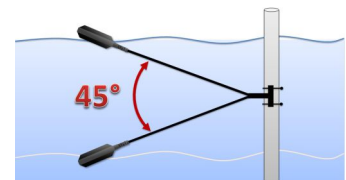

Contrappeso Shell - 230g¹
Shell Counterweight - 230g¹
Contrapeso Shell - 230g¹
Contrepoids Shell - 230g¹
Gegengewicht - 230g
Противовес Shell - 230 Г¹

Fixing Kit¹

IT - Galleggiante adatto per l'automazione di pompe e impianti idraulici professionali. In grado di azionare pompe ad alto carico induttivo, con motore fino ai **3 HP**

FR - Flotteur pour l'automatisation des électropompes et installations hydrauliques professionnelles. Flotteur capable d'activer pompes à haute charge inductive avec moteur jusqu'à **3 HP**

DE - Schwimmer für die Automatisierung von Pumpen und professionellen Wasseranlagen. Für die Steuerung von Pumpen mit hoher Induktionslast, mit Motor von bis zu **3 PS**

RU - Поплавок, предназначенный для автоматизации насосов и профессиональных гидравлических систем. Приводит насосы с высокой индуктивной нагрузкой с двигателем до **3 Л-С**

Spina intermedia Schuko¹
Schuko piggyback plug¹
Enchufe Schuko intermedio¹
Fiche intermédiaire Schuko¹
Schuko-zwischenstecker¹
Промежуточная розетка Schuko¹