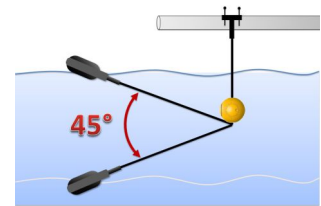

IT - Nuovo rivoluzionario contrappeso

Garantisce che l'interruttore a galleggiante lavori sempre con la stessa lunghezza di cavo anche in presenza di acque turbolente senza danneggiare il cavo. Interamente realizzato con materiali atossici idonei per **usi alimentari** e destinati all'utilizzo permanente in **acqua potabile**.

- *Facile* - installabile anche su galleggianti già posizionati senza dover scollegare il cavo dall'impianto
- *Adattabile* - Gommino auto-adattante per qualunque tipo di cavo da Ø7mm a Ø9mm
- *Universale* - Utilizzabile con galleggianti Olympic - Fox - Supertec - Flotec e altre Marche
- *Ecologico* - Costruito in polipropilene riciclabile. Utilizzabile in acqua potabile e alimenti
- *Pulito* - Grazie alla forma sferica lo sporco scivola via senza depositarsi sulla superficie
- *Intelligente* - La chiusura non ermetica data dal gommino impedisce la formazione di sacche d'aria
- **Brevettato**
- **Disegno Europeo Registrato**

- *Easy* - It can be installed on already positioned float switches, with no need to disconnect the cable from the plant
- *Adaptable* - Self-adapting grommet, suitable for any type of cable from Ø7mm to Ø9mm
- *Universal* - Suitable for Olympic - Fox - Supertec - Flotec float switches and other Brands
- *Ecological* - Made of recyclable polypropylene. It can be used in drinking water and food
- *Clean* - Thanks to its spherical shape, the dirt slips away without depositing on the surface
- *Smart* - The non-hermetic seal given by the grommet avoids the formation of air pockets
- **Patented**
- **European Registered Design**