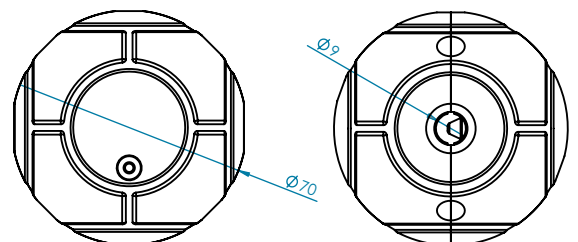

Corpo - Casing
Cuerpo - Corps
Körper - Корпус

Polipropilene - Polypropylene
Polipropileno - Polypropylène
Polypropylen - Полипропилен

Vite - Screw
Tornillo - Vis
Schraube - Винт

Stainless Steel AISI 304

Pressacavo - Strain Relief
Prensa Cable - Presse Câble
Kabeldurchführung - Пресс Кабель

Megol

Sezione del cavo - cable section
sección de alambre - section de fil
Siebpartie - Раздел провода

Ø 7 - 9 mm

Coppia vite max. - Max screw torque
Max tornillo torque - Max vis couple
Max Schneckendrehmoment - Максимальный крутящий момент винта

0,7Nm

Temperatura - Temperature
Temperatura - Température
Temperatur - Температура

max.+80°C (+176°F)

Peso - Weight
Peso - Poids
Gewicht - Вес

230 g

Certificazioni - Certification
Certificaciones - Homologations
Zulassungen - Сертификация